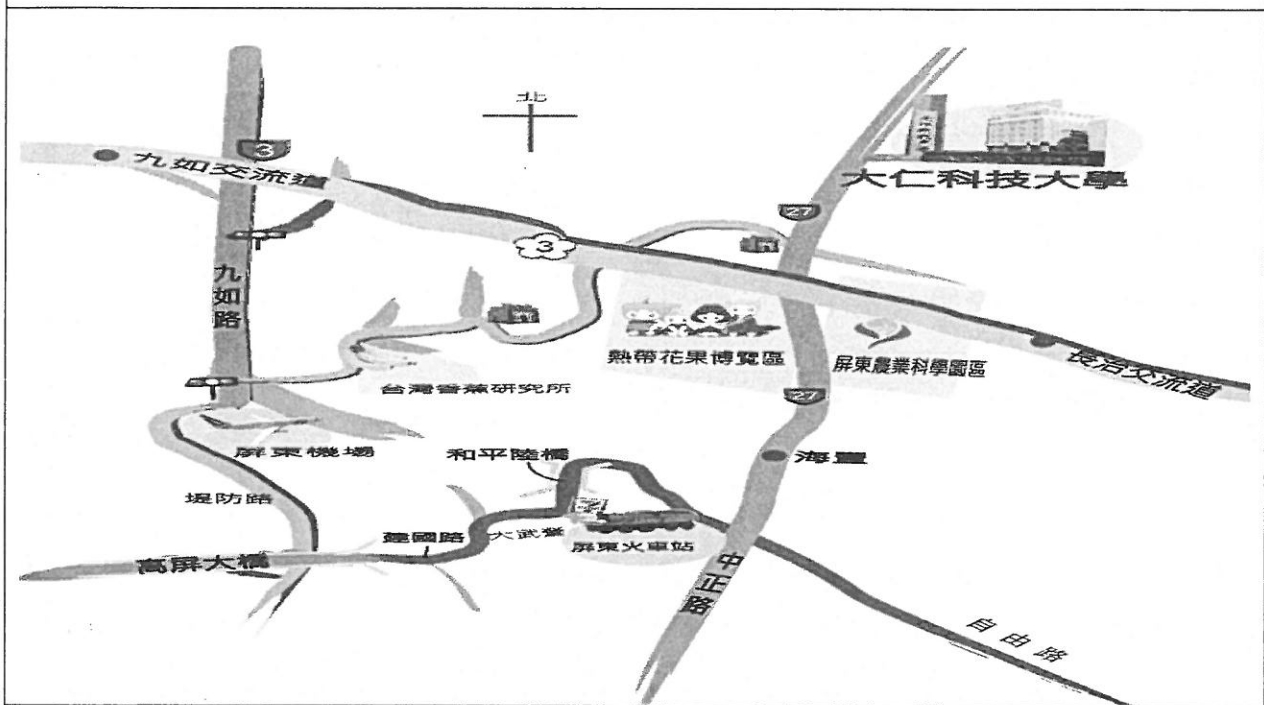

大仁科技大學交通位置圖

◎自行開車

- 萬丹、新園、東港: 沿台 27 線往北方向, 經海豐外環道或海豐市區 後再 5.5 公里, 即達大仁科技大學 鳳山、大寮過高屏大橋沿機場外圍道路, 接台 3 線往九如方 向, 第一個紅綠燈右轉經香蕉研究所沿本校路標 即可抵達大仁科技大學。
- 中、北部南下: 國道 3 南下於指標 396 公里處屏東鹽埔方向下交流道(熱帶農業博覽區), 第一個紅綠燈左轉接台 27 線往鹽埔方向 1.5km 即可抵達大仁科技大學。
- 內埔潮洲: 國道三號北上方向, 下長治交流道後, 沿國道三號平面車道直行, 接台 27 線右轉 1.5Km, 即可達大仁科技大學。

◎火車與公車

- 屏東火車站左轉 → 屏東客運總站搭往鹽埔(不可搭經洛陽村)客運公車, 即可到達大仁科技大學
搭乘台鐵: 搭台鐵幹線至屏東站下車→再轉至屏東客運→往鹽埔至大仁科技大學
搭乘高鐵: 搭乘目的地選擇高雄左營站, 到站後, 轉搭台鐵至屏東, 出屏東火車站向左走即可看到屏東客運總站, 購票目的地選擇新園或說大仁科技大學, 搭乘屏東·鹽埔經德和或屏東·高樹經德和方向的車次 (候車時, 廣播會提到大仁科技大學), 方可抵達本校)。