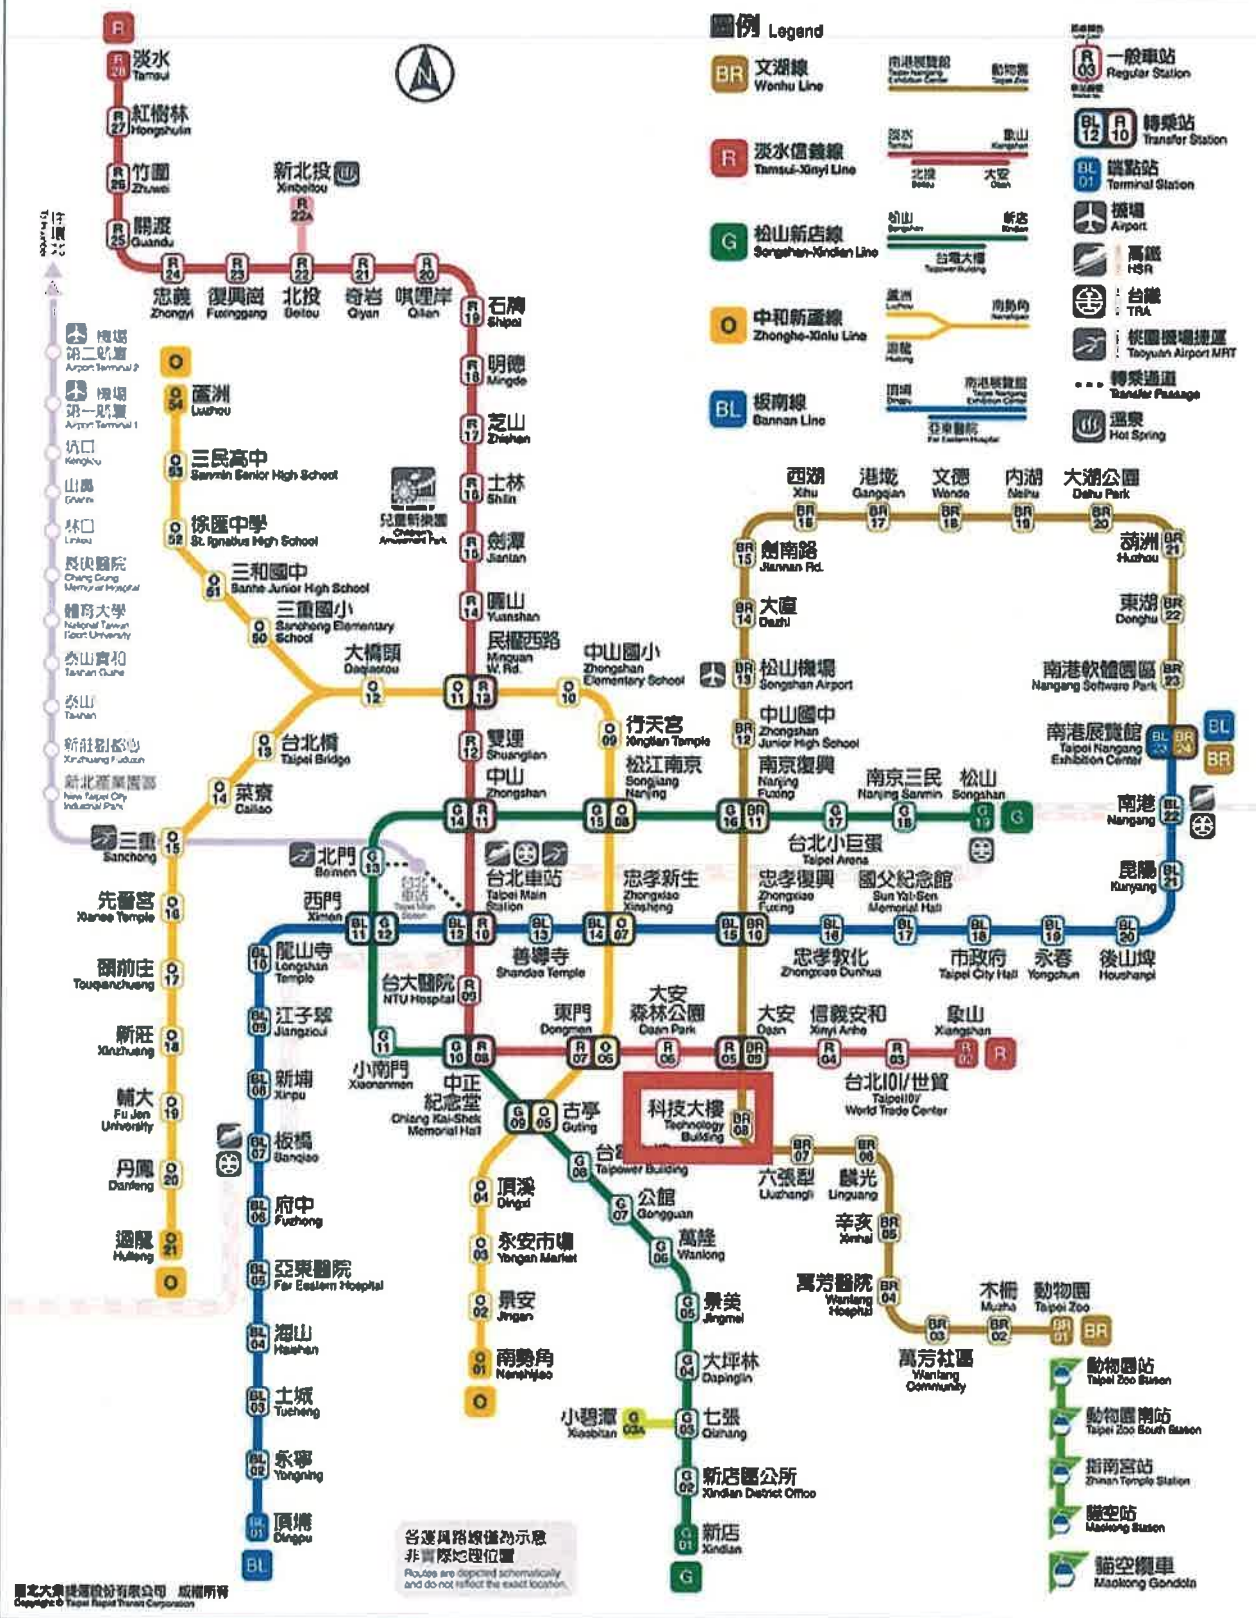

### ➤ 自行開車

1. 沿國道一號北上 → 下仁德交流道左轉 → 沿東門路(西向)往臺南市區直走 → 遇林森路或長榮路右轉(北向)，即可抵達。
2. 沿國道一號南下 → 下永康交流道右轉 → 沿中正北路、中正南路(南向)往臺南市區直行 → 中華路左轉 → 沿中華東路前進 → 於小東路口右轉，直走即可抵達。

### ➤ 搭火車至臺北火車站

1. 臺北火車站轉乘捷運板南線至忠孝復興站轉文湖線至捷運科技大樓，出站後步行至科技大樓約四分鐘。
2. 臺北火車站轉乘捷運淡水信義線(往象山方向)至大安站，出站後步行至科技大樓約十四分鐘。

### ➤ 搭乘國道客運

1. 搭乘客運可搭至臺北火車站或臺北轉運站後轉乘其他交通工具或步行前往。

### ➤ 搭乘高鐵至臺北高鐵站

1. 相關資訊請參考《臺灣高鐵》網站 (<http://www.thsrc.com.tw/>)

**圖例 Legend**

- BR** 文湖線 Wenhu Line
  - R** 淡水信義線 Tamsui-Xinyi Line
  - G** 松山新店線 Songshan-Xindian Line
  - O** 中和新蘆線 Zhonghe-Xinlu Line
  - BL** 板南線 Bannan Line
- 
- 市港展覽館 Taipei Exhibition Center
  - 動物園 Taipei Zoo
  - 一般車站 Regular Station
  - 轉乘站 Transfer Station
  - 端點站 Terminal Station
  - 機場 Airport
  - 高鐵 High Rail
  - 台鐵 TRA
  - 桃園機場捷運 Taoyuan Airport MRT
  - 轉乘通道 Transfer Passage
  - 溫泉 Hot Spring