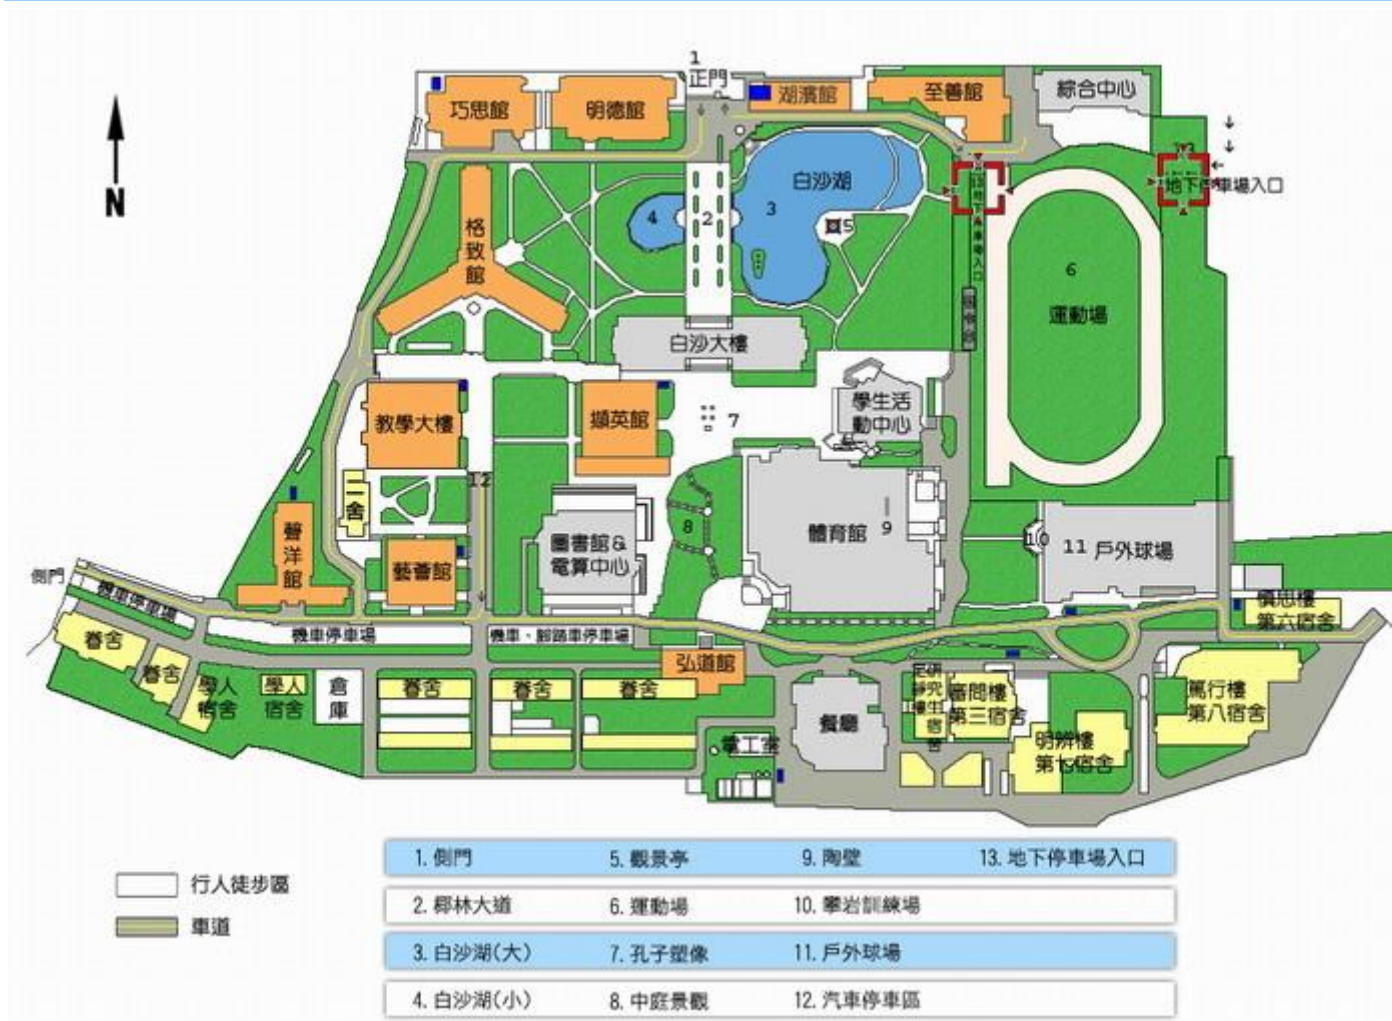

■國道三號高速公路：

由快官系統交流道（往彰化方向）下中彰快速道路（台 74 線），至中彰牛埔交流道（芬園）出口後右轉彰南路（台 14 線），至中山路左轉，經台化工廠，左轉進德路，即可抵達。

■高鐵：

台灣高鐵台中（新烏日）站下車，轉搭「台中客運」101 路線，「彰化客運」台中-鹿港路線，「員林客運」台中-王功路線、台中-西港路線，於彰化縣原住民生活館下車，步行約五分鐘，即可抵達。（註：以上資訊若有異動，以高鐵車站現場公告為準）

國際會議廳位置圖

智慧校園-校園導覽：<http://icampus.ncue.edu.tw/Life>

- 由正門進入校園後，直行椰林大道(2)到白沙大樓，經西側樓梯（電梯）上至5樓。
- 地下停車場走「西二門」出口，出來後直行，前方第2棟建築物為白沙大樓，由西側樓梯（電梯）上至5樓。

地下停車場出入口位置圖

智慧校園-校園導覽：<http://icampus.ncue.edu.tw/Life>

- 於校園正門前左轉沿著馬路（進德路2巷）直行，第2個路口右轉進入學士街，即可見本校地下停車場出入口。