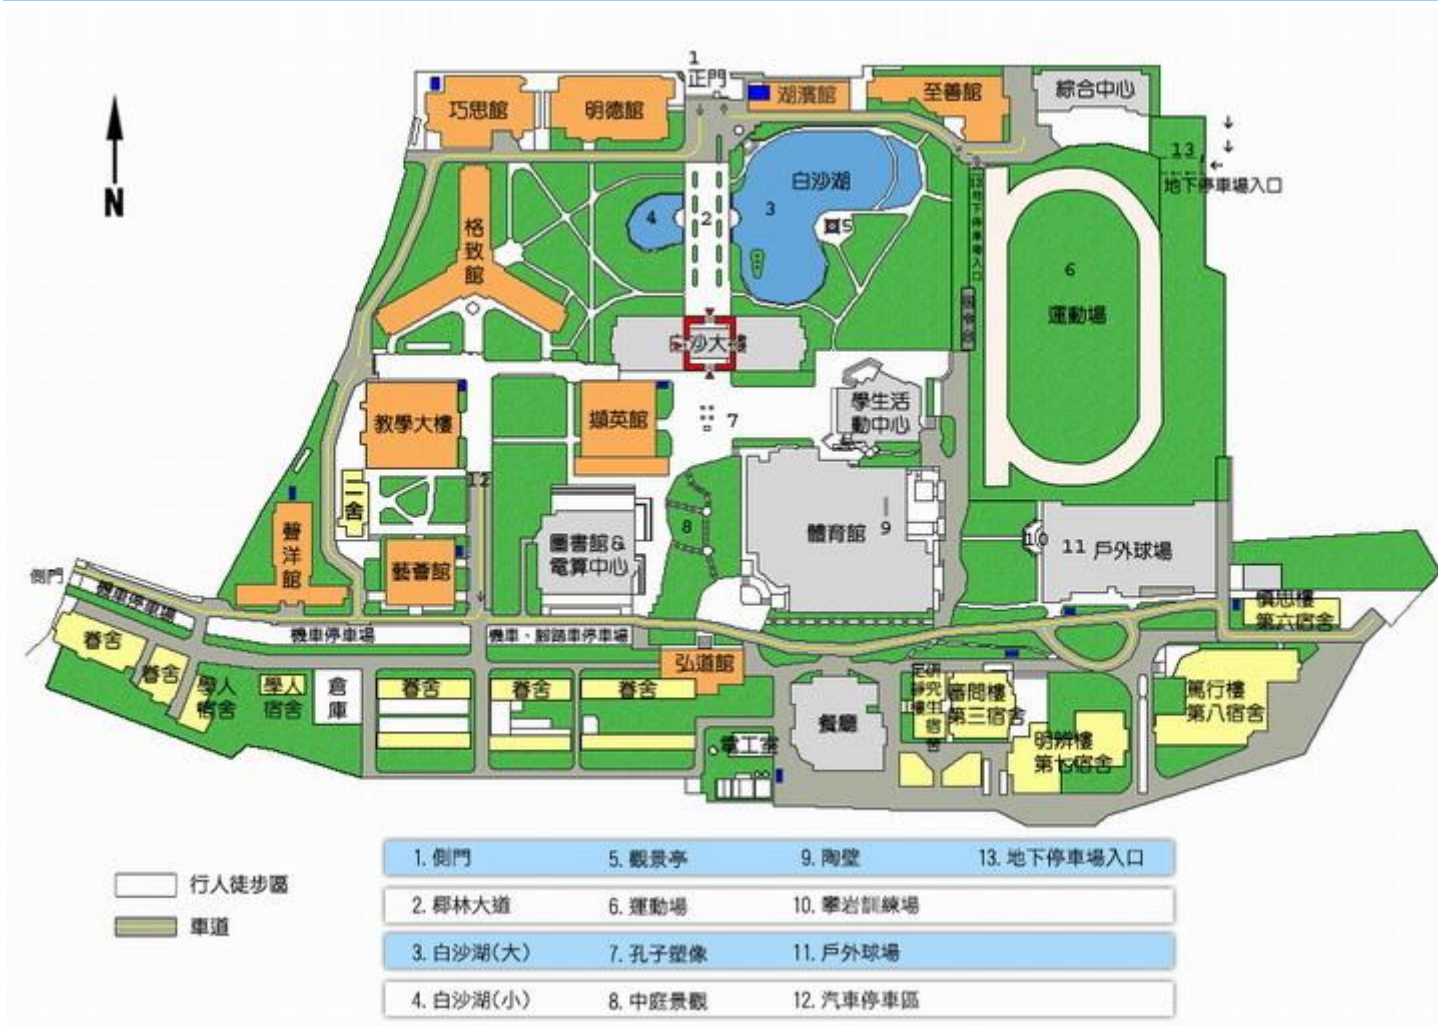

智慧校園-交通快訊：<http://icampus.ncue.edu.tw/Traffic>

進德校區交通指南：

■鐵公路：

從彰化火車站搭乘「彰化客運」、「台中客運」101 路線，於彰化縣原住民生活館下車，步行約五分鐘，即可抵達。

■中山高速公路：

- 1.彰化市以北者，經高速公路南下，下王田交流道往彰化方向，經大肚橋，沿中山路直行經台化工廠、7-11，左轉進德路即可抵達。
- 2.彰化市以南者，經高速公路北上，下彰化交流道往彰化方向，沿中華西路右轉中央路，上中央路橋，左轉中山路（台一線）直行，右轉進德路即可抵達。

國際會議廳位置圖

智慧校園-校園導覽：<http://icampus.ncue.edu.tw/Life>

- 由正門進入校園後，直行椰林大道(2)到白沙大樓，經西側樓梯（電梯）上至5樓。
- 地下停車場走「西二門」出口，出來後直行，前方第2棟建築物為白沙大樓，由西側樓梯（電梯）上至5樓。

地下停車場出入口位置圖

智慧校園-校園導覽：<http://icampus.ncue.edu.tw/Life>

- 於校園正門前左轉沿著馬路（進德路2巷）直行，第2個路口右轉進入學士街，即可見本校地下停車場出入口。