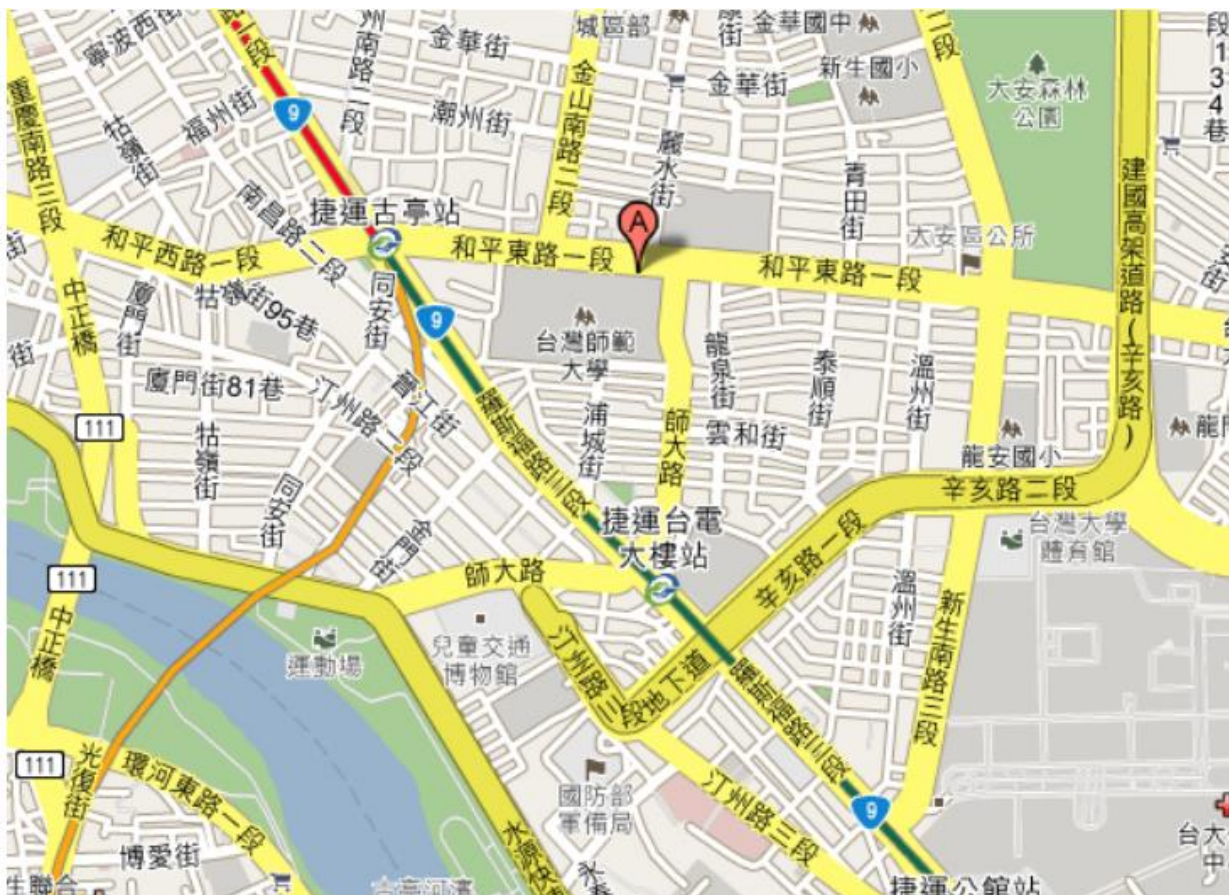

## 國立臺灣師範大學交通路線資訊

### 二、公車路線：

搭乘 18、235、237、278、295、672、907、和平幹線(原 15)至「師大站」或「師大綜合大樓站」

### 三、搭乘捷運：

(一) 『古亭站』4 號出口往和平東路方向，直行約 8 分鐘即可到達。

(二) 『台電大樓站』3 號出口往師大路方向，直行約 8 分鐘即可到達。

### 四、自行開車：

(一) 國道一號:圓山交流道下->建國南北快速道路->右轉和平東路->臺灣師大校本部

(二) 國道三號:木柵交流道->辛亥路->右轉羅斯福路->右轉和平東路->臺灣師大校本部

(三) 安坑交流道->新店環河快速道路->水源快速道路->右轉師大路->臺灣師大校本部

校本部II配置圖