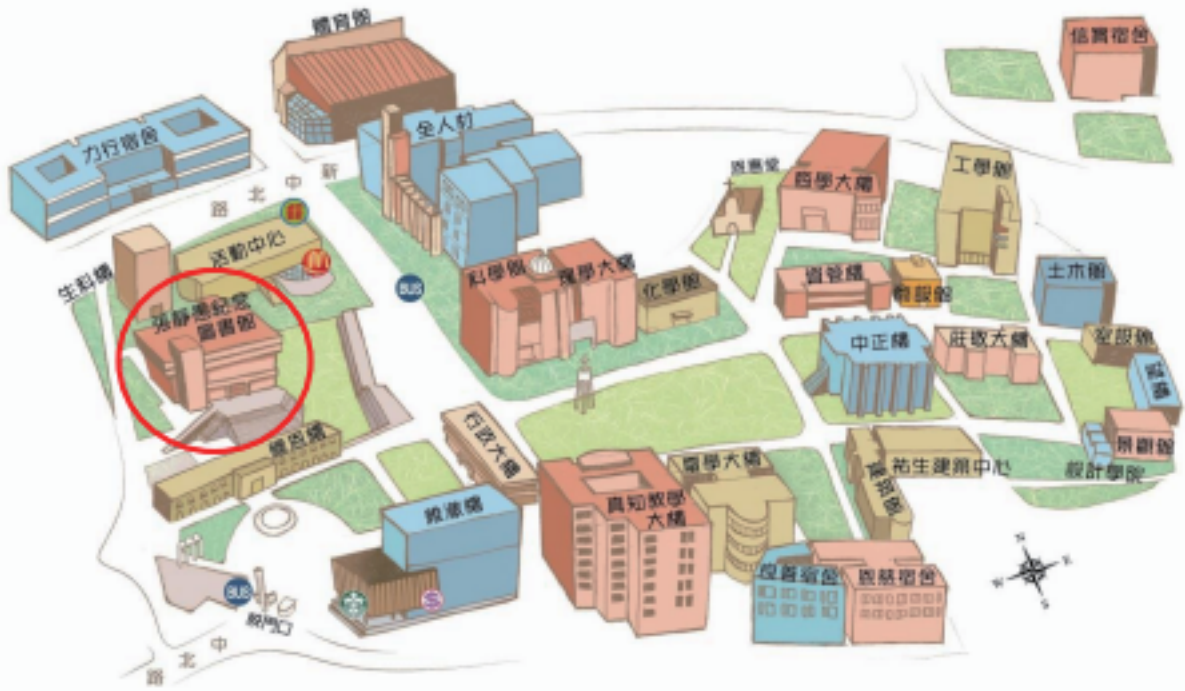

易受傷害族群研究倫理議題 & 教學實踐研究計畫倫理審查的實務與議題

—Speaker—

國立臺灣師範大學社會工作學研究所
潘淑滿教授

時間：114年4月28日(星期一) 14:00-17:00

地點：中原大學張靜愚紀念圖書館一樓秀德廳

| 報到13:30 | 課程及綜合座談14:00-17:00 |

主辦單位：中原大學研究發展處 & 國立臺灣師範大學研發處研究倫理中心

協辦單位：中原大學研發處競爭力發展中心

指導單位：教育部(高等教育深耕計畫)

| 全程參與並完成簽到及簽退者，核發3小時研習時數證明 |

報名網址

中原大學校園地圖 (詳圖)

中原大學路線及停車指示圖

至本校之交通方式：

- ◎高鐵 桃園站—搭乘計程車至本校約25分鐘
- ◎台鐵 中壢站—搭乘計程車至本校約10分鐘
- ◎步行 台鐵中壢站後站至本校約2.5公里，步行約30分鐘
- ◎公車
 - 桃園客運155、156 班次(中壢→經中原大學→元智大學)
直達本校於全人村前下車，回程經中山東路
返回中壢
 - 中壢客運112(北)班次(中壢→忠貞)—中原大學站下車
167 班次(中壢→篤行六村)—力行大樓站下車
- ◎自行開車
 - 國道1號(中山高速公路)
南下：「內壢交流道」(57K)→中園路→(左轉)中華路→
(右轉)普忠路→(右轉)環中東路→(右轉)踐路→
(右轉)中北路→中原大學正門
 - 北上：「中壢交流道」(62K)(往中壢方向)→民族路→
(左轉)環西路→環北路→普義路→中山東路→
(左轉)幸福街→(右轉)中北路→中原大學正門
 - 國道3號：(北二高)
「大溪交流道」(62K)(往中壢方向)→永昌路→(左轉)
「66號快速道路」→「中豐路」出口→(右轉)中豐路→
(右轉)環南路→環中東路→(左轉)中山東路→
(右轉)幸福街→(右轉)中北路→中原大學正門
- ◎本校停車位有限，請儘量搭乘大眾運輸工具。